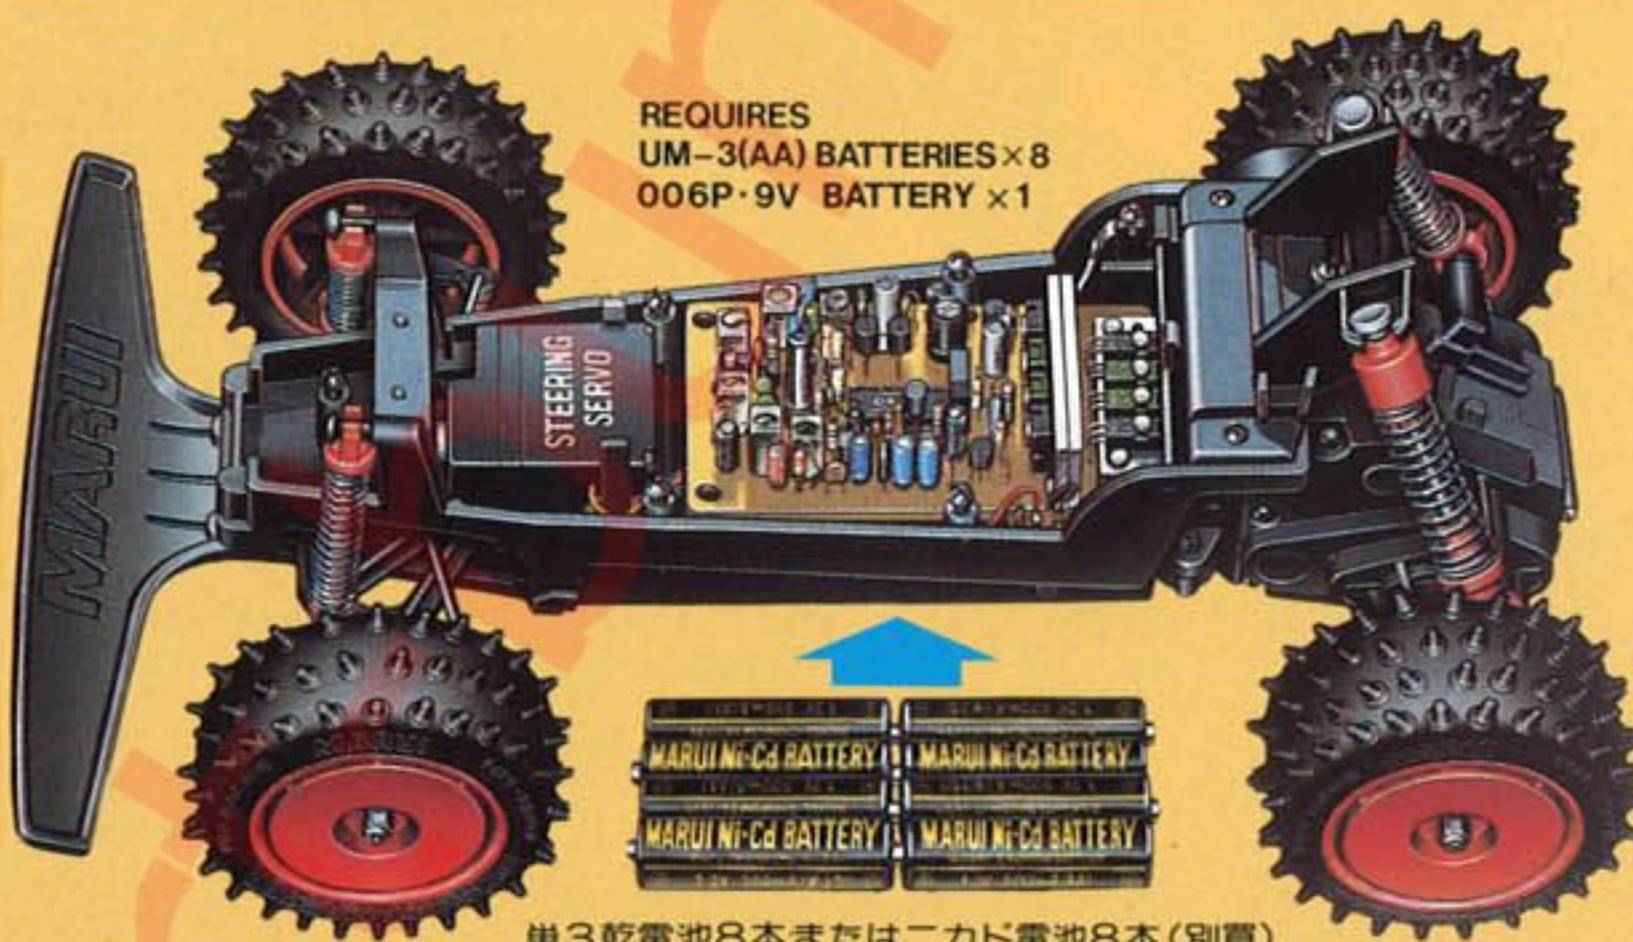

FD-1-9,980

Install batteries and your car is ready to run. 電池を入れればすぐ走る

本格2チャンネル
デジタルプロポ付
2 CHANNEL DESITAL
PROPORTIONAL

送信機用
006P・9V電池1本
(別買)

前進3段変速
3 STAGES

左右プロポーションナルステアリング

REQUIRES
UM-3(AA) BATTERIES×8
006P・9V BATTERY×1