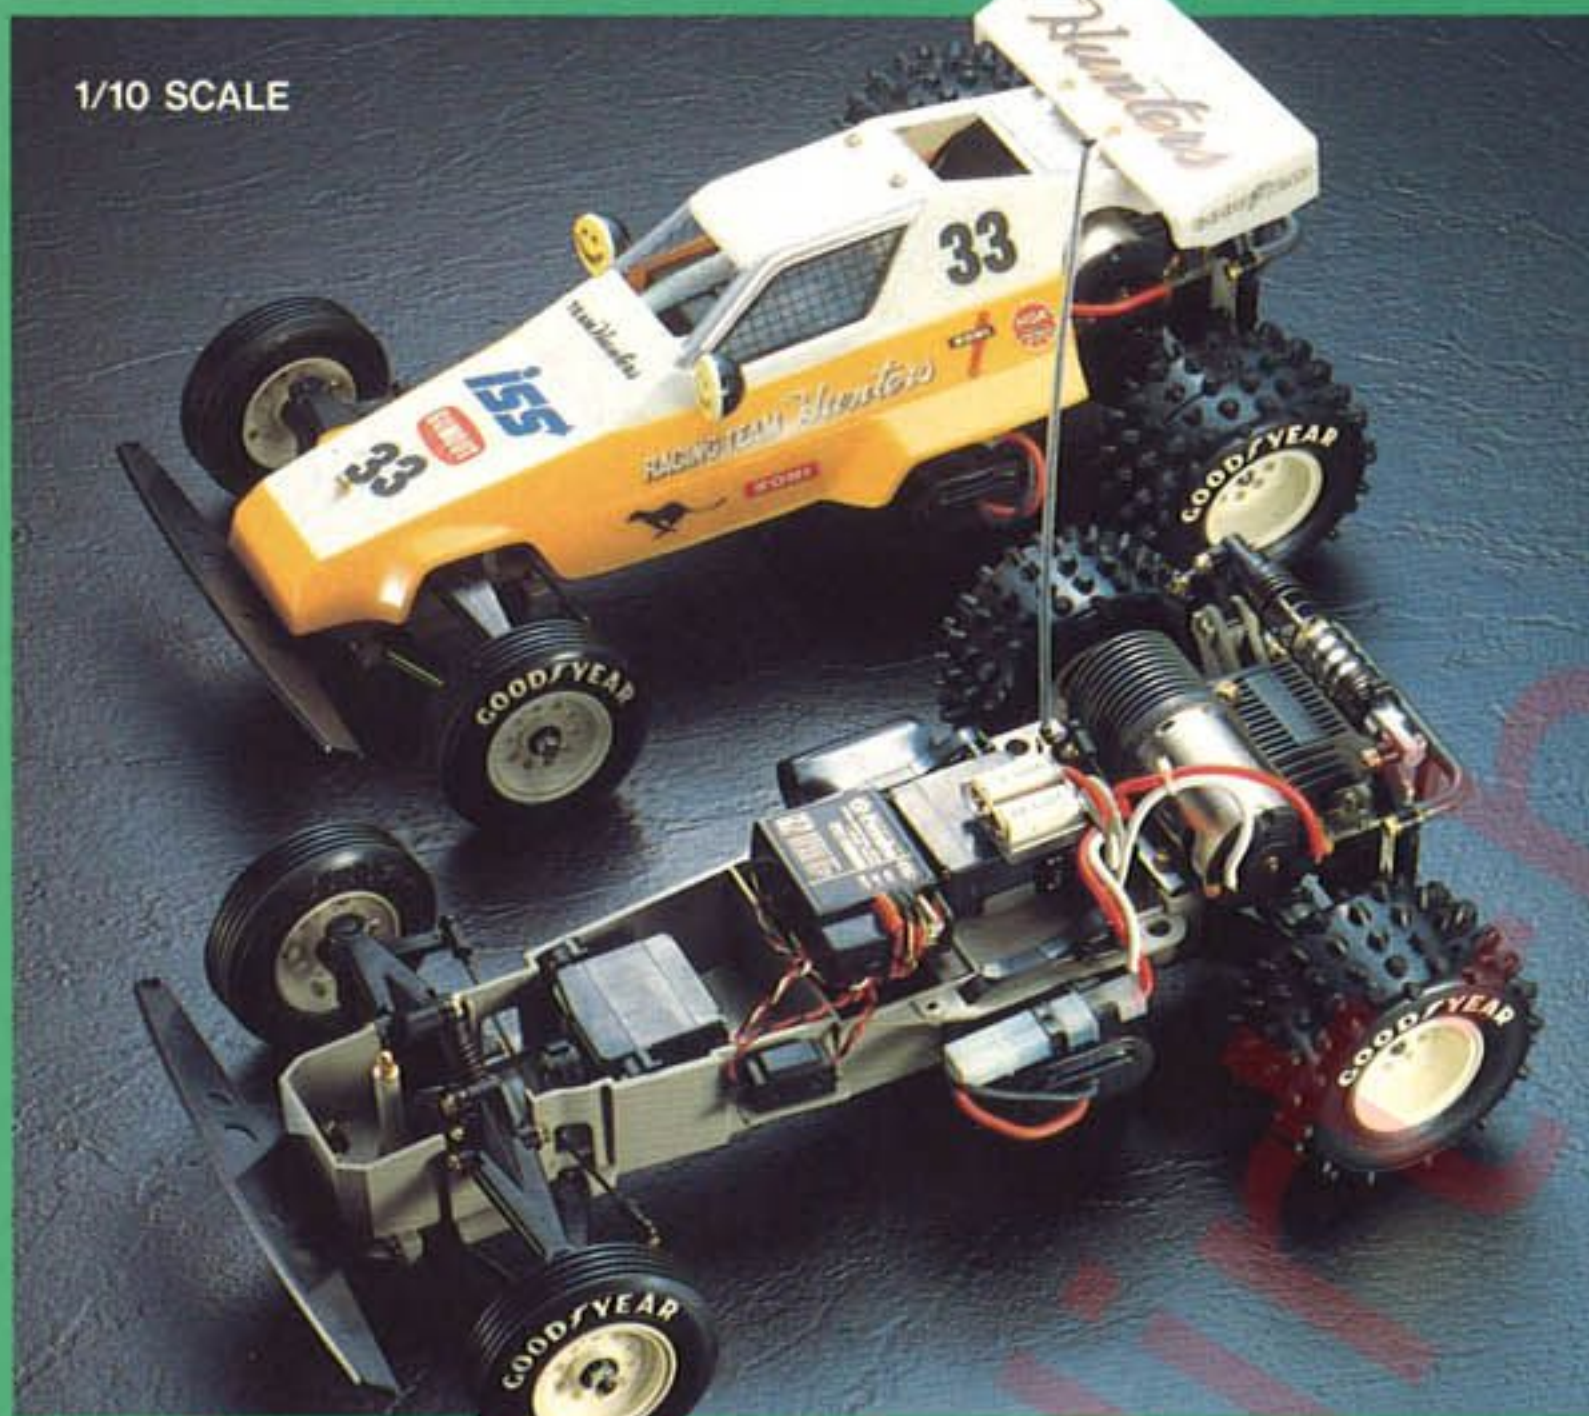

HIGH PERFORMANCE RADIO CONTROL OFF-ROAD CAR KIT SERIES

電動RCオフロードカーシリーズ

組み立てキット

READY TO ASSEMBLE KIT SERIES

1/10 SCALE

3 HUNTER

ザ・ハンター

RC3-9,800