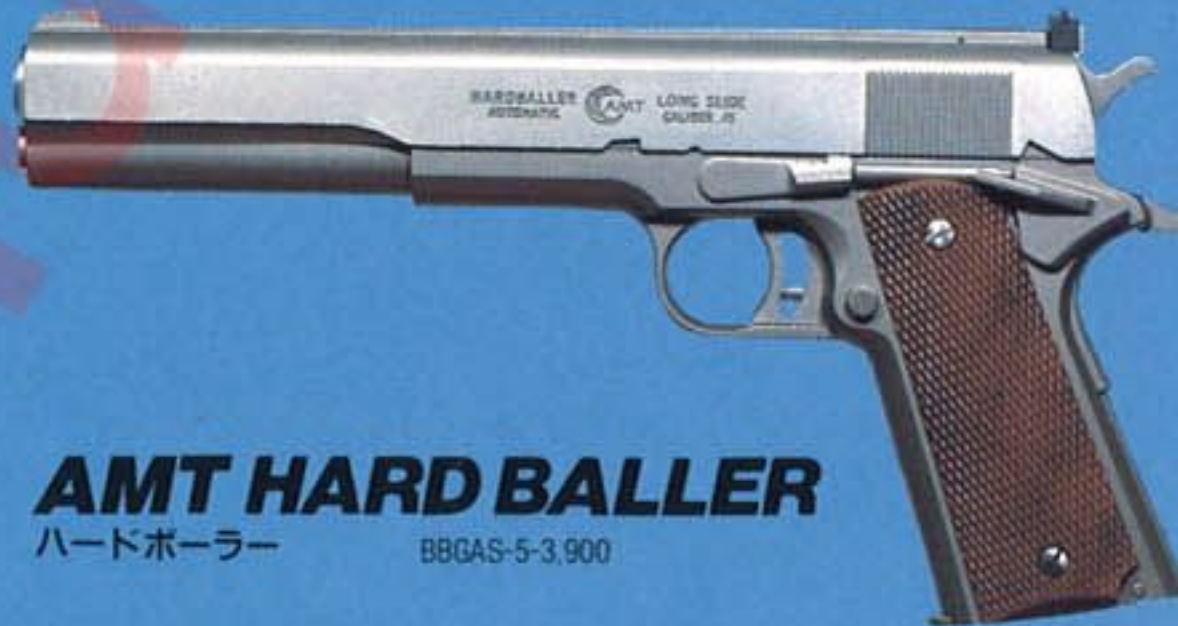

〈発売予定〉
OMEGA 10mm AUTO
オメガ 10mmオート

DESERT EAGLE
デザートイーグル BBGAS-6-3,900

(スライドストック)

自動排きょうシステム
HECKLER&KOCH MP5A3
ヘックラー&コックMP5A3
BBGAS-4-8,900

プロ-バックメカ
S&W M59
S&W M59 BBGAS-1-5,900

GAS CYLINDER

〈発売予定〉
CENTIMETER MASTER
センチメートルマスター