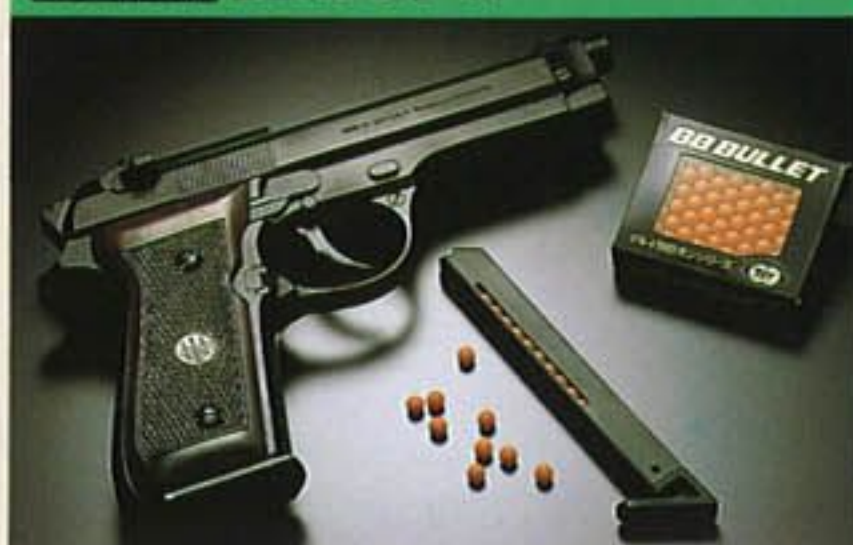

●BBエアースポーツ銃シリーズ ●BBガス銃シリーズ ●BB発光銃シリーズ ●BBスベアパーツ

P17

WALK MATE KIT SERIES
組立キット ウォークメイトシリーズ

P9 · P10

MODEL GUN KIT SERIES
組立キット 造るモデルガンシリーズ

P10

BB GUN KIT SERIES
組立キット BBガンシリーズ

P17