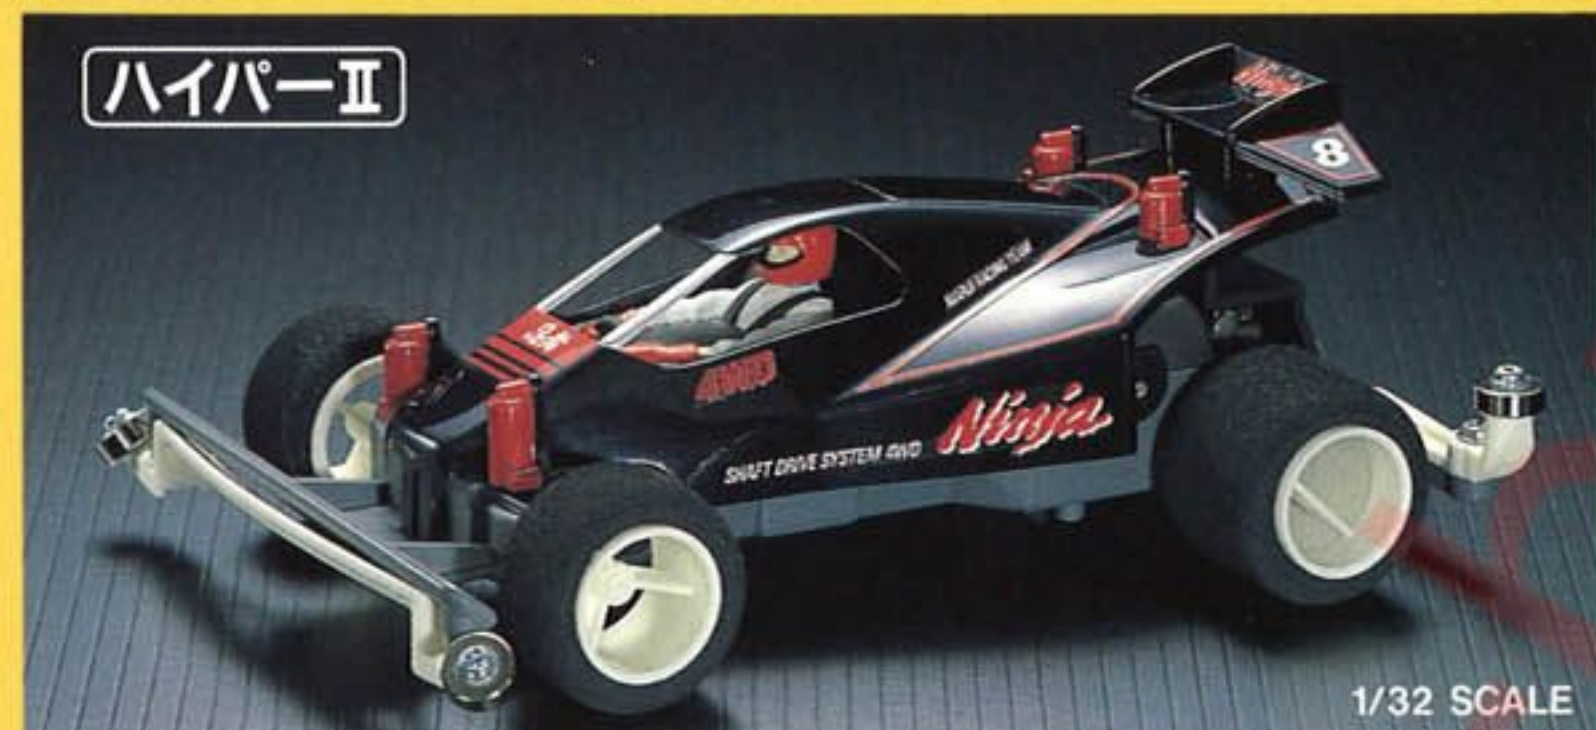

SUPER DASH MOTOR
超高速スーパーダッシュモーター

REAR WIDE BUMPER
リアワイドバンパー

STRONG SHAFT
強化シャフト

4WD
2WD

1 SAMURAI 4WD Jr. サムライ4WDジュニア

HYPI-1-1,200

2 ALIEN MID 4 Jr. エイリアンミッド4ジュニア

HYPI-2-1,200