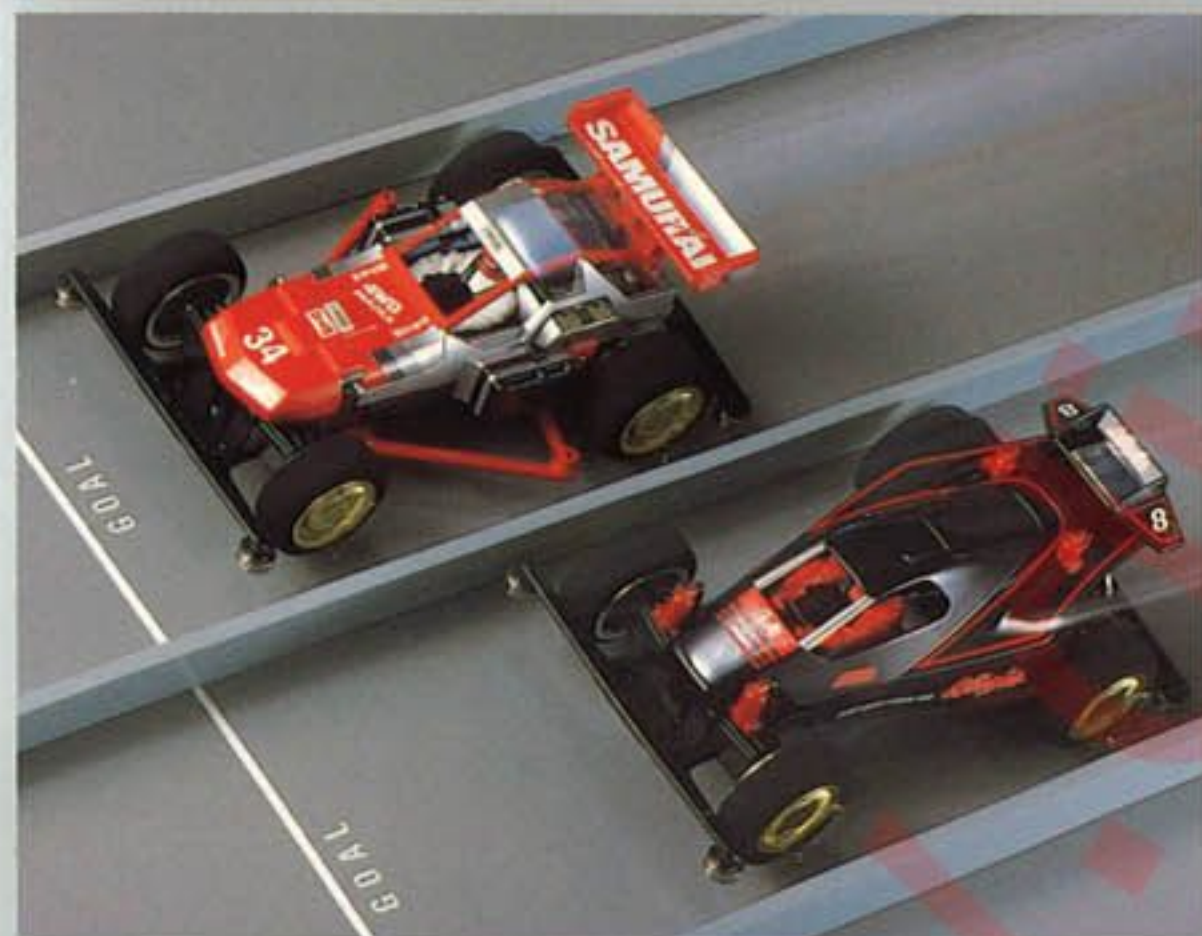

MARUI CATALOGUE

EXCELLENT SCALE MODEL KITS AND ASSEMBLED MODELS

1989 東京マルイ総合カタログ

TOKYO MARUI CO., LTD.

5-17-1 AYASE ADACHI-KU TOKYO JAPAN. FAX 03-620-6766 TLX 33783 MARUIPLA

P1

ASSEMBLED FAST DRIVE RC CAR SERIES
完成品 電動RCカーシリーズ